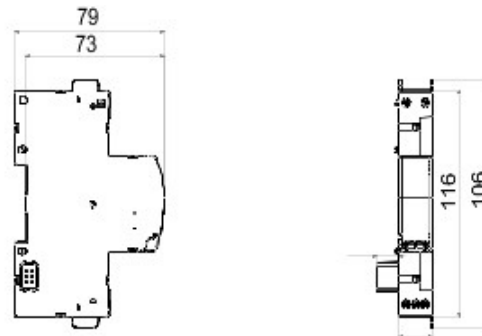

Wi-Fi communication interface module (GW90945) must be coupled on the right side of ReStart PRO 4P. Thanks to Wi-Fi ReStart APP, you can monitor the system status in real time and everywhere.

Omschrijving	Interfacemodule wifi	Code	90 ReStart range
Aantal modules EN 50022	1	Geschikt voor	ReStart Rd PRO 4P /ReStart Rm PRO 4P
Nominale frequentie (Hz)	50	Nominale spanning	230/240 V a.c.
Max. vermogens- verbruik	1,6 W	Bedrijfstemperatuur	-25 +60 °C
Nominale stoot- houdspanning	4 kV	Nominaal aandraaimoment	0,4 Nm
Opslagtemperatuur	-40 +70 °C	Nominale isolatie- spanning (Ui)	500 V
Standaard	EN 301489-1; EN 301489-17	Distributiesysteem	TT - TN-S
Doorsnede aansluitklem	2,5 mm <sup>2</sup>	Minimum requirements of the operating system	Android 4.4 / iOS 9
Wi-Fi communication	2.4	Maximum Wi-Fi range	100m free space trasmission (towards router) - 80m free space trasmission (other directions)
Maximum measurable current	80 A	CT maximum cable section	25 mm <sup>2</sup>
Measure of electrical parameters	Nee		

### DIMENSIONAL