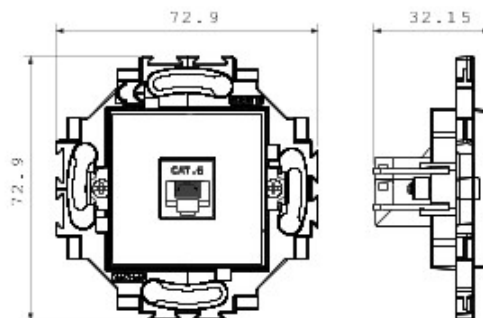

Bekabelingssysteem speciaal voor installatie in ronde en vierkante dozen, gekenmerkt door een elegant design en klassieke vormen. De platen van technopolymeer in zeven kleuren en in verschillende modulariteiten, van 2 max. 2+2+2+2 openingen, kunnen in elke gewenste samenstelling horizontaal of verticaal worden gepositioneerd. De serie is ontwikkeld rond een kern van monobloktoestellen, is leverbaar in twee kleuren: wit en ivoor, en met glanzende afwerking. Uitbreidbaar dankzij de modulaire Chorus-toestellen.

Categorie	Data-aansluiting	Kleur	Ivoor
Materiaal	Technopolymeer	Afwerking	Glanzend
Omschrijving	RJ45	Gebruik categorie	6
Kabels	FTP	Verbinding	Zonder gereedschap
Aantal paar	4	Bevestiging	Met koppelingen/schroeven
Gloedraadproef	850 °C	Thermospanning met kogel	125 °C
Standaard	EN 50173		

DIMENSIONAL

TECHNICAL SYMBOLOGY

GEWISS S.p.A. Via A. Volta, 1
24069 Cenate Sotto - Bergamo - Italy
tel. +39 035 94 61 11 fax +39 035 94 69 09

www.gewiss.com
sat@gewiss.com
Last update 15/10/2019

Data, measures, designs and pictures are shown only as informativ purposes, and could be changed without previous notice