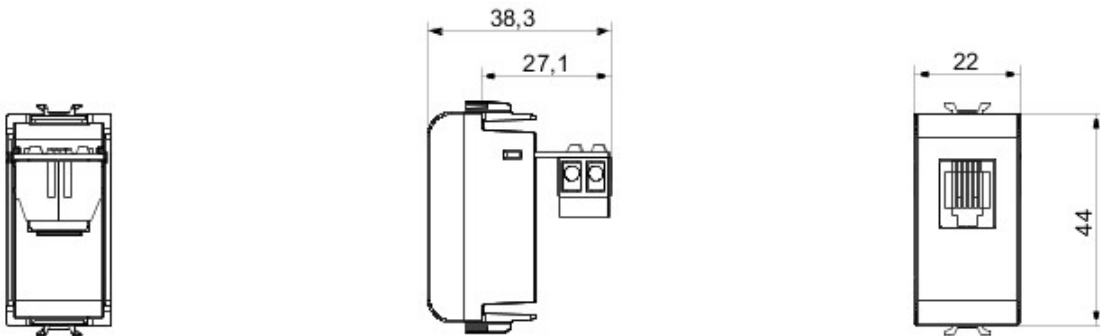

Grote verscheidenheid aan schakelaars, elektriciteitscontactdozen (in overeenstemming met nationale en internationale normen), gegevenscontactdozen, toestellen voor klimaatregeling, comfort, signalering van technische alarmen, noodverlichting. De modulaire Chorus toestellen zijn leverbaar in vier kleuren: glanzend wit, satijnzwart, gelakt titanium en glanzend ivoor en in verschillende modulariteiten met 1/2, 1, 2 en 3 modules. Dankzij de framehouders voor rechthoekige, vierkante en ronde dozen kunt u de toestellen eindeloos combineren met de serie Chorus platen.

Categorie	Telefooncontactdoos	Omschrijving	RJ11
Kleur	Wit	Verbinding	Schroefklemmen
Aantal Chorus- modules	1	Electrocod	3720

DIMENSIONAL

STANDARDS/APPROVALS

GEWISS S.p.A. Via A. Volta, 1
24069 Cenate Sotto - Bergamo - Italy
tel. +39 035 94 61 11 fax +39 035 94 69 09