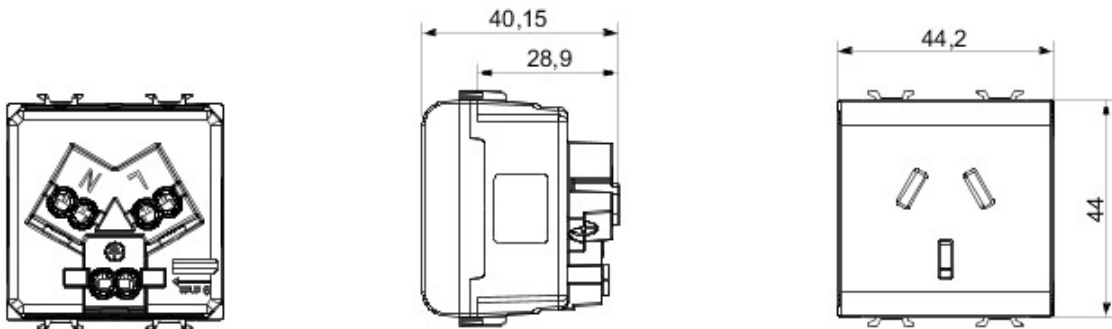

DIMENSIONAL

TECHNICAL SYMBOLOGY

STANDARDS/APPROVALS