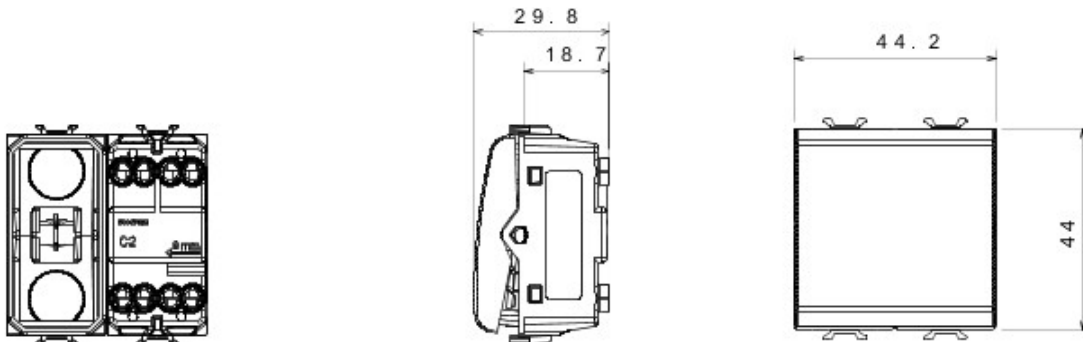

DIMENSIONAL

TECHNICAL SYMBOLOGY

STANDARDS/APPROVALS