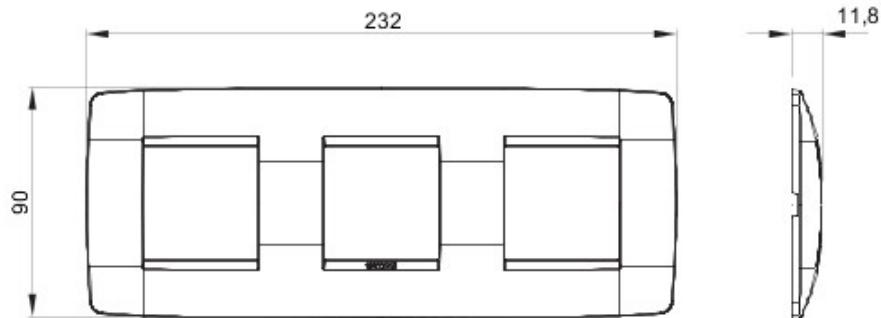

Serie platen voor de Chorus bekabelingstoestellen, in een groot aantal vormen, kleuren, materialen en afwerkingen. Inclusief zes verschillende vormen (ONE, GEO, LUX, ART, ICE en ICE Touch) voor rechthoekige dozen max. 12 modules en drie verschillende vormen (ONE International, GEO International en LUX International) geschikt voor ronde/vierkante dozen, in enkelvoudige of meervoudige horizontale/verticale modulaire uitvoering, van 2 max. 2+2+2+2 modules. Alle platen in de Chorus bekabelingstoestellen gebruiken dezelfde framehouders, zonder dat extra adapters nodig zijn. De serie omvat ook blinde platen, IP55 waterbestendige platen en zelfdragende platen voor profielen en panelen.

Serie	ONE International	Omschrijving	2+2+2 stellen
Type	Horizontale	Kleur	Chroom
Materiaal	Technopolymeer	Afwerking	Glanzend
Voor steun- codes	GW16821, GW16822, GW16823	Voor doos	Rond/vierkant
Gloedraadproef	650 °C	Thermospanning met kogel	70 °C
Standaard	EN 60669-1	Electrocod	0110

### DIMENSIONAL