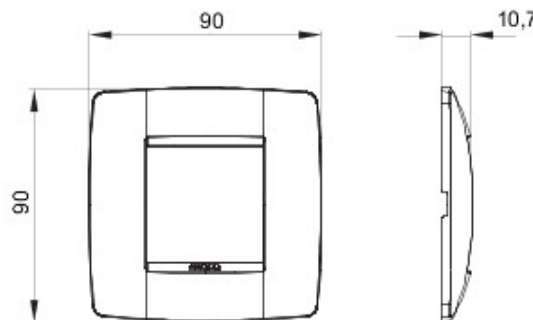

Serie platen voor de Chorus bekabelingstoestellen, in een groot aantal vormen, kleuren, materialen en afwerkingen. Inclusief zes verschillende vormen (ONE, GEO, LUX, ART, ICE en ICE Touch) voor rechthoekige dozen max. 12 modules en drie verschillende vormen (ONE International, GEO International en LUX International) geschikt voor ronde/vierkante dozen, in enkelvoudige of meervoudige horizontale/verticale modulaire uitvoering, van 2 max. 2+2+2+2 modules. Alle platen in de Chorus bekabelingstoestellen gebruiken dezelfde framehouders, zonder dat extra adapters nodig zijn. De serie omvat ook blinde platen, IP55 waterbestendige platen en zelfdragende platen voor profielen en panelen.

Serie	ONE International	Omschrijving	2 stellen
Kleur	Robijn	Materiaal	Technopolymeer
Afwerking	Weefseffect	Voor steun- codes	GW16821, GW16822, GW16823
Voor doos	Rond/vierkant	Gloeidraadproef	650 °C
Thermospanning met kogel	70 °C	Standaard	EN 60669-1
Electrocod	0110		

### DIMENSIONAL