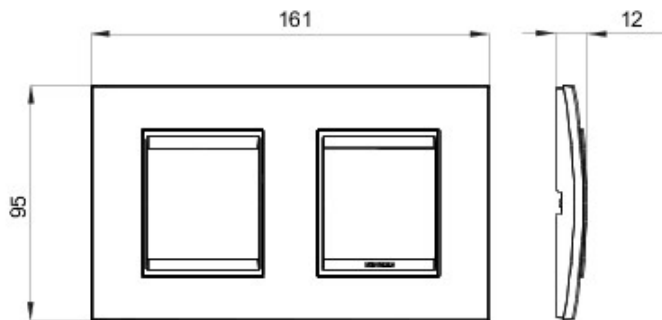

Serie platen voor de Chorus bekabelingstoestellen, in een groot aantal vormen, kleuren, materialen en afwerkingen. Inclusief zes verschillende vormen (ONE, GEO, LUX, ART, ICE en ICE Touch) voor rechthoekige dozen max. 12 modules en drie verschillende vormen (ONE International, GEO International en LUX International) geschikt voor ronde/vierkante dozen, in enkelvoudige of meervoudige horizontale/verticale modulaire uitvoering, van 2 max. 2+2+2+2 modules. Alle platen in de Chorus bekabelingstoestellen gebruiken dezelfde framehouders, zonder dat extra adapters nodig zijn. De serie omvat ook blinde platen, IP55 waterbestendige platen en zelfdragende platen voor profielen en panelen.

Serie	LUX International	Omschrijving	2+2 stellen
Type	Horizontale	Kleur	Tonerzwart
Materiaal	Technopolymeer	Afwerking	Glanzend
Voor steun- codes	GW16821, GW16822, GW16823	Gloeidraadproef	650 °C
Thermospanning met kogel	70 °C	Standaard	EN 60669-1
Electrocod	0110		

DIMENSIONAL

TECHNICAL SYMBOLOGY

GWT

650 °C

70 °C

STANDARDS/APPROVALS

GEWISS S.p.A. Via A. Volta, 1
24069 Cenate Sotto - Bergamo - Italy
tel. +39 035 94 61 11 fax +39 035 94 69 09

www.gewiss.com
sat@gewiss.com
Last update 15/10/2019

Data, measures, designs and pictures are shown only as informativ purposes, and could be changed without previous notice