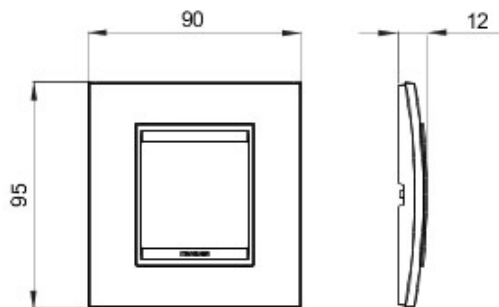

Serie platen voor de Chorus bekabelingstoestellen, in een groot aantal vormen, kleuren, materialen en afwerkingen. Inclusief zes verschillende vormen (ONE, GEO, LUX, ART, ICE en ICE Touch) voor rechthoekige dozen max. 12 modules en drie verschillende vormen (ONE International, GEO International en LUX International) geschikt voor ronde/vierkante dozen, in enkelvoudige of meervoudige horizontale/verticale modulaire uitvoering, van 2 max. 2+2+2+2 modules. Alle platen in de Chorus bekabelingstoestellen gebruiken dezelfde framehouders, zonder dat extra adapters nodig zijn. De serie omvat ook blinde platen, IP55 waterbestendige platen en zelfdragende platen voor profielen en panelen.

Serie	LUX International	Omschrijving	2 stellen
Kleur	Wengé	Materiaal	Technopolymeer
Afwerking	Houteffect	Voor steun- codes	GW16821, GW16822, GW16823
Gloedraadproef	650 °C	Thermospanning met kogel	70 °C
Standaard	EN 60669-1	For BS support codes	GW16831
Electrocod	0110		

### DIMENSIONAL