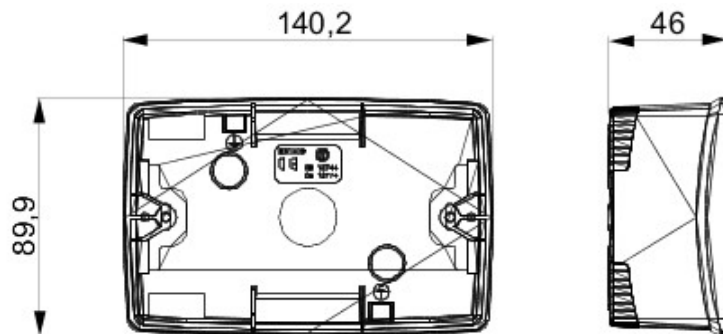

Een serie vrijstaande, lege zelfdragende dozen voor wandmontage voor bevestiging op de modulaire Chorus toestellen. De vrijstaande en wandmontagedozen, leverbaar in de kleuren wit en zwart, moeten worden gecompleteerd met Chorus framehouders en One platen. De zelfdragende dozen, van grijs RAL 7035, zijn beschikbaar met beschermingsgraad IP40 en IP55: beide voorzien van verwijderbare doordrukelementen. Bovendien is de waterdichte uitvoering uitgerust met een UV-bestendig transparant membraan. Dozen en zelfdragende behuizingen zijn geschikt voor het bevestigen van de aardklem.

Omschrijving	4 stellen	Kleur	Zwart
Eigenschappen	Halogeenvrij	Frame	GW16804
Geschikt voor platen	ONE	Buitenafm. LxHxD (mm)	140x90x46
Gloeidraadproef	650 °C	Thermospanning met kogel	70 °C
Standaard	EN 60670-1	Installatie temperatuur	-5 +60 °C
Electrocod	0212		

DIMENSIONAL

TECHNICAL SYMBOLOGY

GWT

650 °C

70 °C

STANDARDS/APPROVALS