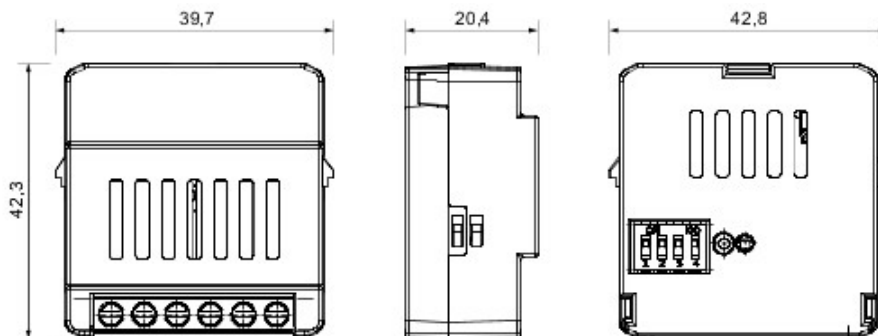

Categoria	Attuatore tapparelle	Protocollo di comunicazione	Zigbee (IEEE 802.15.4)
Tensione di alimentazione	230 V ac - 50 Hz	Corrente max di uscita	6 A-230 V ac (secondo 60669-2-1)
Potenza in uscita	8 dBm	Potenza max dissipabile (W)	2,3 W
Potenza max motore	500 W	Norma di riferimento	2014/53/EU
Grado di protezione	IP20	Temperatura di funzionamento	-5 ÷ +45 °C
Temperatura di stoccaggio	-25 ÷ +70 °C	Umidità relativa (non condensante)	Max 93%
Dimensioni BxHxP (mm)	42x40x20	Codice Electrocod	051A

DIMENSIONALE

SIMBOLOGIA TECNICA

IP

IP20

MARCHI/APPROVAZIONI