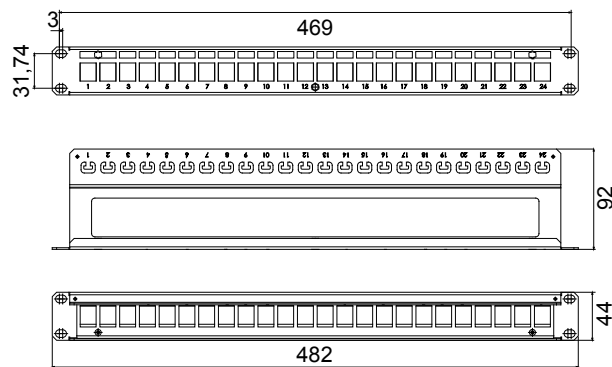

I quadri e gli armadi Data Center sono disponibili in un'ampia scelta di modularità e diverse profondità (fino a 1000mm) per adattarsi ad ogni esigenza applicativa.

Realizzati con materiali di elevata qualità (la portata statica a pieno carico può raggiungere i 1000Kg), i prodotti sono caratterizzati inoltre da facilità di cablaggio (grazie agli ampi volumi interni) e da una totale personalizzazione con le porte frontali asportabili e reversibili.

Categoria	Pannello permutazione vuoto 19"	Caratteristiche	Predisposto per 24 prese RJ45 UTP/FTP
Compatibile	Keystone Jack	Materiale	Acciaio
Finitura	Raggrinzante	Colore	Nero RAL 9005
Unità di cablaggio	1 U	Codice Electrocod	3752

### DIMENSIONALE