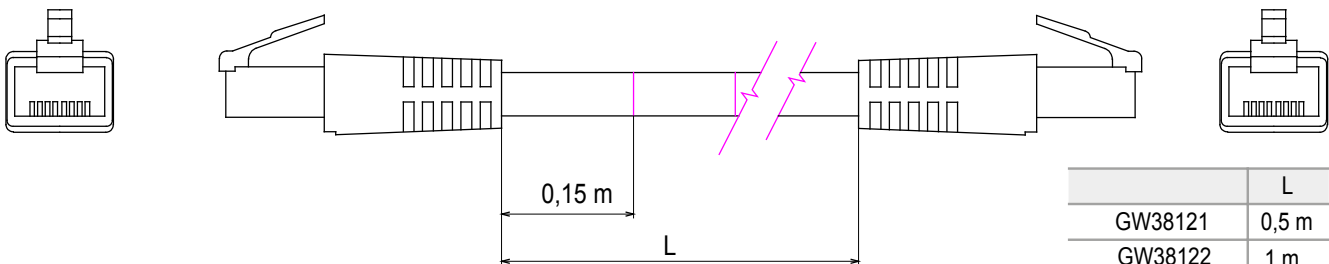

Sistema completo per la connessione e la distribuzione di reti LAN in ambito residenziale e terziario. La gamma comprende soluzioni per la fibra ottica, quadri da parete, armadi da pavimento e prodotti per il cablaggio in rame. Per cablare reti in rame, Data Center propone connettori RJ45 e accoppiatori HDMI e USB adatti per le serie civili Gewiss, cordoni di permutazione e cavi UTP e FTP, offrendo flessibilità installativa e semplicità di cablaggio.

Categoria	Cordone di permutazione	Descrizione	RJ45 - RJ45
Categoria di utilizzo	5e	Cavi tipo	FTP 24 AWG
Sistema	FTP	Lunghezza cavo	5 m
Colore	Grigio	Codice Electrocod	2972

### DIMENSIONALE

	L
GW38121	0,5 m
GW38122	1 m
GW38123	2 m
GW38124	5 m