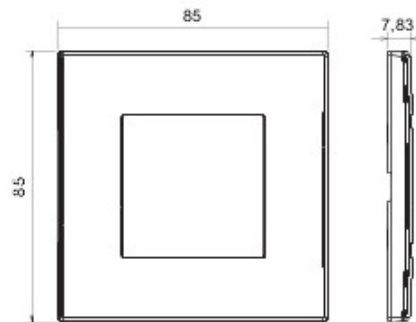

Serie civile adatta per installazioni su scatole tonde e quadrate, che si caratterizza per l'aspetto elegante e le forme classiche. Le placche, realizzate in tecnopolimero in sette colori e con differenti modularità, da 1 a 5 posti, possono essere installate indifferentemente sia in posizione orizzontale che verticale. La serie, sviluppata attorno ad un nucleo di dispositivi monoblocco, è disponibile in due colori: bianco e avorio, entrambi con finitura lucida. Espandibile grazie ai dispositivi modulari Chorus.

Categoria	Placca	Colore	Canapa
Materiale	Tecnopolimero	Finitura	Lucida
Descrizione	1 posto	Glow wire test	650 °C
Termopressione con biglia	70 °C	Norma di riferimento	EN 60669-1

DIMENSIONALE

SIMBOLOGIA TECNICA