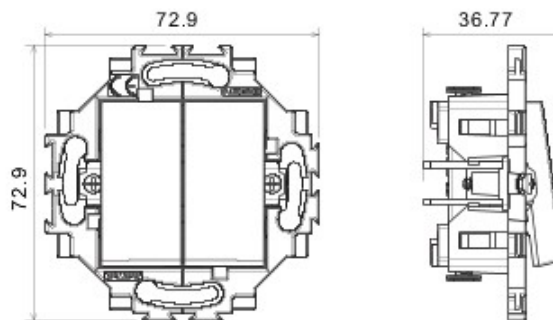

Serie civile adatta per installazioni su scatole tonde e quadrate, che si caratterizza per l'aspetto elegante e le forme classiche. Le placche, realizzate in tecnopolimero in sette colori e con differenti modularità, da 1 a 5 posti, possono essere installate indifferentemente sia in posizione orizzontale che verticale. La serie, sviluppata attorno ad un nucleo di dispositivi monoblocco, è disponibile in due colori: bianco e avorio, entrambi con finitura lucida. Espandibile grazie ai dispositivi modulari Chorus.

Categoria	Doppio deviatore	Tasto	Neutro
Colore	Avorio	Materiale	Tecnopolimero
Finitura	Lucida	Descrizione	Doppio 1P - 10 AX
Tensione	250 V ac	Tipo morsetti	A molla
Fissaggio	Con griffe/A vite	Potenza lampade LED 230V	100 W
Glow wire test	850 °C	Termopressione con biglia	125 °C
Tenuta alla tensione di prova	2000 V a 50 Hz per 1 minuto	Resistenza di isolamento	> 5 MOhm
Funzionam. prolungato interrut. (N. camb. posiz.)	40.000 a In 250 V ac cosØ=0,6	Tenuta morsetti a trazione dei cavi	30 N
Capacità serraggio morsetti	0,5-2x2,5mm <sup>2</sup> cavi rigidi	Norma di riferimento	EN 60669-1; 2014/35/EU

### DIMENSIONALE