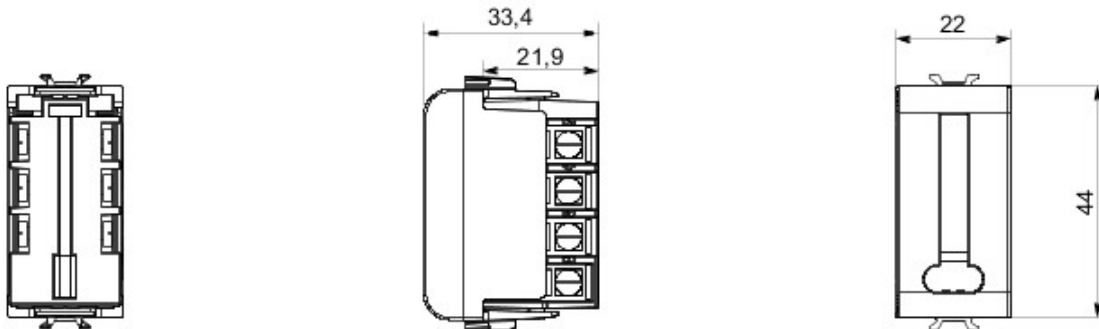

Ampia gamma di apparati di comando, di prese per il prelievo di energia (conformi agli standard nazionali e internazionali), per il prelievo di segnale, per il controllo del clima, per la gestione del comfort, per la segnalazione degli allarmi tecnici, per la gestione dell'illuminazione di emergenza. I dispositivi modulari Chorus sono disponibili in cinque colori, bianco lucido, bianco satinato, natural beige, nero satinato e titanio verniciato e in diverse dimensioni, da 1/2, 1, 2 e 3 moduli. Grazie ai supporti di fissaggio per scatole rettangolari, quadrate e tonde, è possibile creare infinite combinazioni con la gamma delle placche Chorus.

Categoria	Presse telefonica	Descrizione	8 contatti
Colore	Bianco	Standard	Francese
Connessione	Morsetti a vite	N. moduli Chorus	1
Codice Electrocod	3721		

DIMENSIONALE

MARCHI/APPROVAZIONI

GEWISS S.p.A. Via A. Volta, 1
24069 Cenate Sotto - Bergamo - Italy
tel. +39 035 94 61 11 fax +39 035 94 69 09