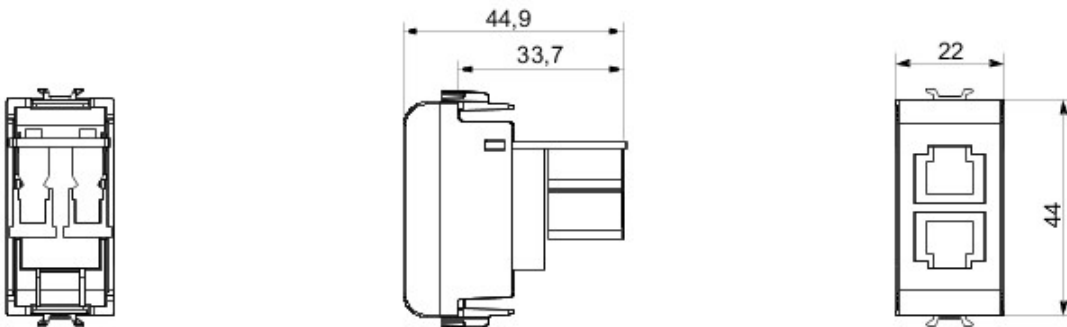

Ampia gamma di apparati di comando, di prese per il prelievo di energia (conformi agli standard nazionali e internazionali), per il prelievo di segnale, per il controllo del clima, per la gestione del comfort, per la segnalazione degli allarmi tecnici, per la gestione dell'illuminazione di emergenza. I dispositivi modulari Chorus sono disponibili in tre colori, bianco lucido, nero satinato e titanio verniciato e in diverse dimensioni, da 1/2, 1, 2 e 3 moduli. Grazie ai supporti di fissaggio per scatole rettangolari, quadrate e tonde, è possibile creare infinite combinazioni con la gamma delle placche Chorus.

Categoria	Presse telefonica	Descrizione	RJ11
Colore	Bianco	Tipo	Doppio
Connessione	Impact tool	N. moduli Chorus	1
Codice Electrocod	3720		

### DIMENSIONALE