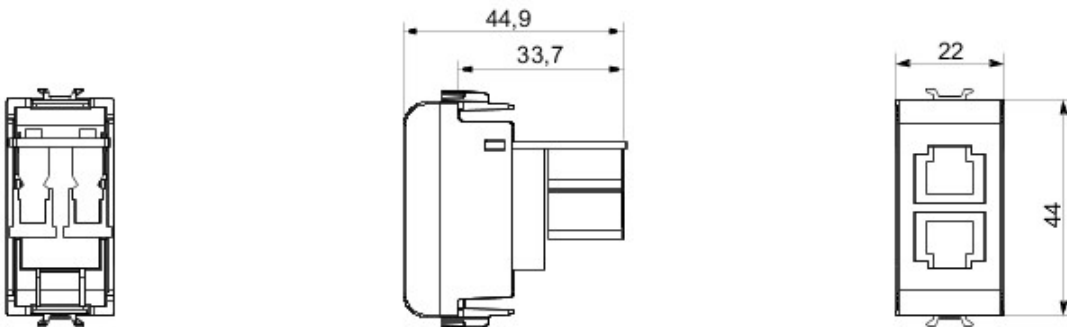

Ampia gamma di apparati di comando, di prese per il prelievo di energia (conformi agli standard nazionali e internazionali), per il prelievo di segnale, per il controllo del clima, per la gestione del comfort, per la segnalazione degli allarmi tecnici, per la gestione dell'illuminazione di emergenza. I dispositivi modulari Chorus sono disponibili in cinque colori, bianco lucido, bianco satinato, natural beige, nero satinato e titanio verniciato e in diverse dimensioni, da 1/2, 1, 2 e 3 moduli. Grazie ai supporti di fissaggio per scatole rettangolari, quadrate e tonde, è possibile creare infinite combinazioni con la gamma delle placche Chorus.

Categoria	Presse telefonica	Descrizione	RJ11
Colore	Bianco	Tipo	Doppio
Connessione	Impact tool	N. moduli Chorus	1
Codice Electrocod	3720		

DIMENSIONALE

MARCHI/APPROVAZIONI

GEWISS S.p.A. Via A. Volta, 1
24069 Cenate Sotto - Bergamo - Italy
tel. +39 035 94 61 11 fax +39 035 94 69 09