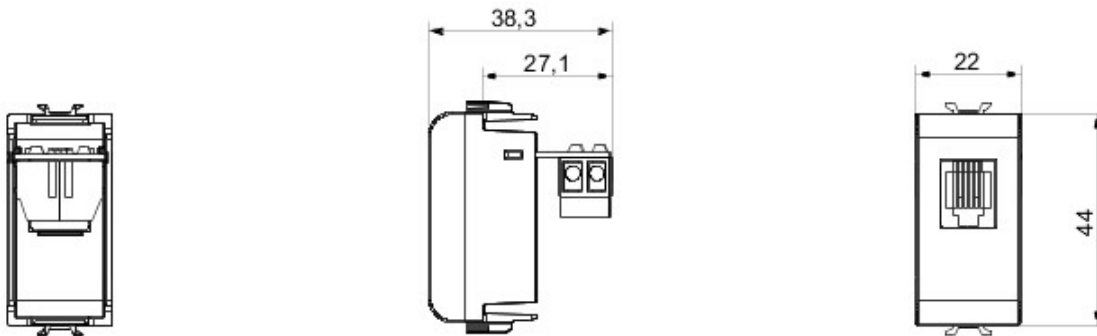

Ampia gamma di apparati di comando, di prese per il prelievo di energia (conformi agli standard nazionali e internazionali), per il prelievo di segnale, per il controllo del clima, per la gestione del comfort, per la segnalazione degli allarmi tecnici, per la gestione dell'illuminazione di emergenza. I dispositivi modulari Chorus sono disponibili in tre colori, bianco lucido, nero satinato e titanio verniciato e in diverse dimensioni, da 1/2, 1, 2 e 3 moduli. Grazie ai supporti di fissaggio per scatole rettangolari, quadrate e tonde, è possibile creare infinite combinazioni con la gamma delle placche Chorus.

Categoria	Presse telefonica	Descrizione	RJ11
Colore	Bianco	Tipo	In out
Connessione	Impact tool	N. moduli Chorus	1
Codice Electrocod	3720		

### DIMENSIONALE