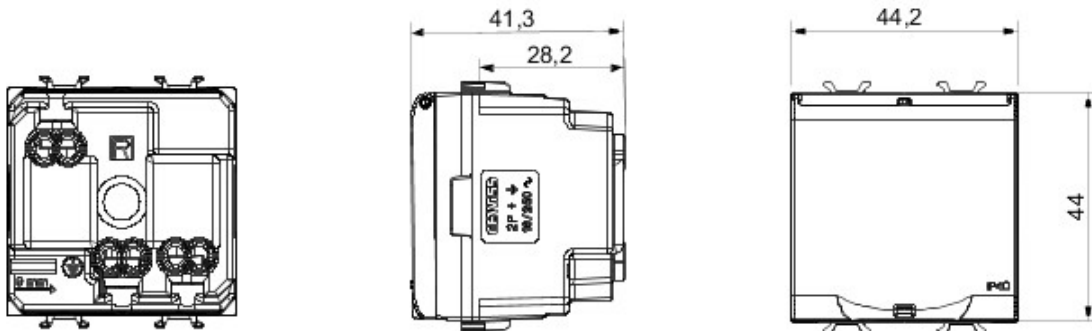

Ampia gamma di apparati di comando, di prese per il prelievo di energia (conformi agli standard nazionali e internazionali), per il prelievo di segnale, per il controllo del clima, per la gestione del comfort, per la segnalazione degli allarmi tecnici, per la gestione dell'illuminazione di emergenza. I dispositivi modulari Chorus sono disponibili in cinque colori, bianco lucido, bianco satinato, natural beige, nero satinato e titanio verniciato e in diverse dimensioni, da 1/2, 1, 2 e 3 moduli. Grazie ai supporti di fissaggio per scatole rettangolari, quadrate e tonde, è possibile creare infinite combinazioni con la gamma delle placche Chorus.

Categoria	Presse	Descrizione	2P+T - 16 A
Colore	Bianco	Tensione	250 V ac
Standard	Tedesco	Caratteristiche	Con schermi di sicurezza
Per spinotti	Ø 4,8 mm	Morsetti di cablaggio	A vite
Norma di riferimento	IEC 60884-1; DIN VDE 0620-1	Tenuta alla tensione di prova	2000 V a 50 Hz per 1 minuto
Resistenza di isolamento	> 5 MOhm	Funzionam. prolungato presa (N. camb. posiz.)	10.000 a In 250 V ac cosØ=0,8
Termopressione con biglia	125 °C	Resistenza al filo incandescente	850 °C
Tenuta morsetti a trazione dei cavi	> 50 N	Capacità serraggio morsetti cavi flessibili (mm2)	min. 0,75 - max. 2x4
Grado di protezione	IP40	Capacità serraggio morsetti cavi rigidi (mm2)	min. 0,5 - max. 2x2,5
N. moduli Chorus	2	Codice Electrocod	0131

DIMENSIONALE

SIMBOLOGIA TECNICA

MARCHI/APPROVAZIONI

GEWISS S.p.A. Via A. Volta, 1
24069 Cenate Sotto - Bergamo - Italy
tel. +39 035 94 61 11 fax +39 035 94 69 09

www.gewiss.com
sat@gewiss.com
aggiornamento del 15/05/2021

Dati, misure, disegni e foto sono riportati a mero titolo informativo e aggiornati al . Potranno essere modificati in ogni momento.