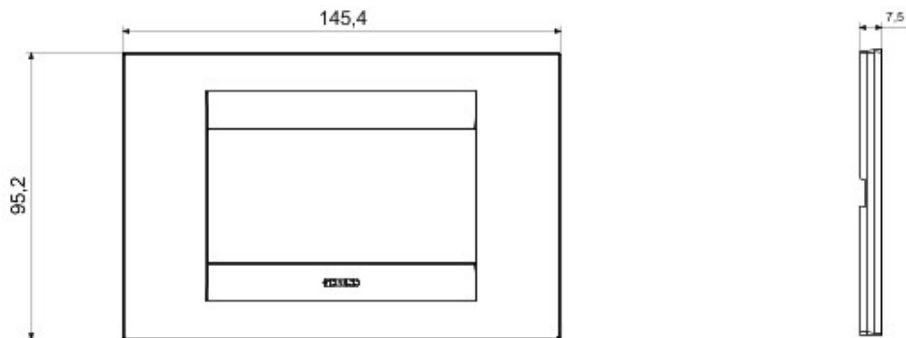

Gamma di placche per la serie civile Chorus, realizzate in un'ampia varietà di forme, colori, materiali e finiture. Comprende sei diverse forme (ONE, GEO, LUX, ART, ICE e ICE Touch) per scatole rettangolari con capienza fino a 12 moduli e tre diverse forme (ONE International, GEO International e LUX International) adatte per scatole tonde/quadrate, sia singole che abbinata tra loro in configurazione orizzontale o verticale, con capienza da 2 fino a 2+2+2+2 moduli. Tutte le placche della serie civile Chorus utilizzano gli stessi supporti, senza la necessità di adattatori aggiuntivi. La gamma comprende anche placche cieche, placche stagne IP55 e placche per profilati.

Famiglia	GEO	Descrizione	4 posti
Colore	Blu topazio	Materiale	Tecnopolimero
Finitura	Lucida	Per montaggio su supporto	GW16804
Glow wire test	650 °C	Termopressione con biglia	70 °C
Norma di riferimento	EN 60669-1	Codice Electrocod	0110

### DIMENSIONALE

### SIMBOLOGIA TECNICA

**GWT**

650 °C

70 °C