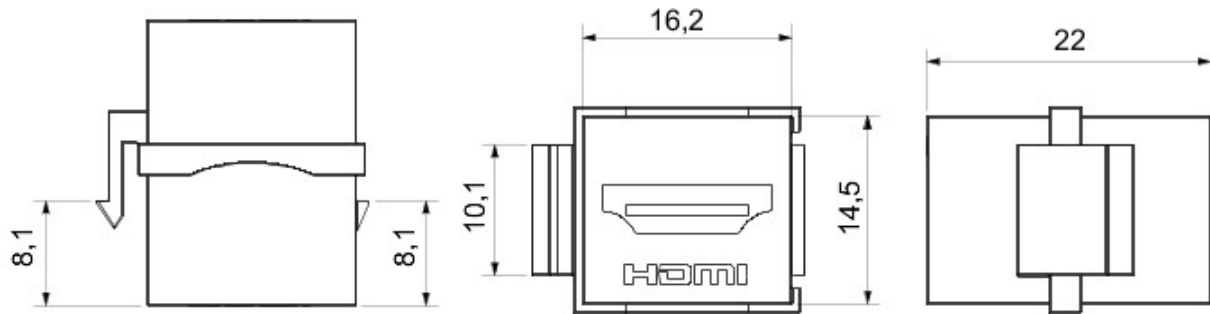

Sistema completo per la connessione e la distribuzione di reti LAN in ambito residenziale e terziario. La gamma comprende soluzioni per la fibra ottica, quadri da parete, armadi da pavimento e prodotti per il cablaggio in rame. Per cablare reti in rame, Data Center propone connettori RJ45 e accoppiatori HDMI e USB adatti per le serie civili Gewiss, cordoncini di permutazione e cavi UTP e FTP, offrendo flessibilità installativa e semplicità di cablaggio.

Categoria	Presenza dati	Descrizione	Accoppiatore HDMI
Tipo	Femmina/Femmina	Compatibile	Keystone Jack
Codice Electrocod	3722		

DIMENSIONALE

GEWISS S.p.A. Via A. Volta, 1
24069 Cenate Sotto - Bergamo - Italy
tel. +39 035 94 61 11 fax +39 035 94 69 09

www.gewiss.com
sat@gewiss.com
aggiornamento del 17/10/2019

Dati, misure, disegni e foto sono riportati a titolo informativo, essendo possibile la loro modifica senza alcun preavviso