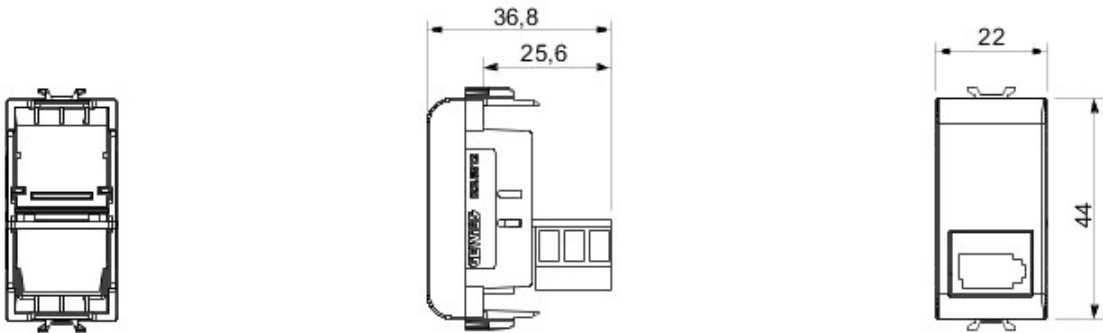

Ampia gamma di apparati di comando, di prese per il prelievo di energia (conformi agli standard nazionali e internazionali), per il prelievo di segnale, per il controllo del clima, per la gestione del comfort, per la segnalazione degli allarmi tecnici, per la gestione dell'illuminazione di emergenza. I dispositivi modulari Chorus sono disponibili in tre colori, bianco lucido, nero satinato e titanio verniciato e in diverse dimensioni, da 1/2, 1, 2 e 3 moduli. Grazie ai supporti di fissaggio per scatole rettangolari, quadrate e tonde, è possibile creare infinite combinazioni con la gamma delle placche Chorus.

Categoria	Presenza telefonica	Descrizione	6 contatti
Colore	Nero	Standard	Inglese
Connessione	Morsetti a vite	N. moduli Chorus	1
Codice Electrocod	3720		

DIMENSIONALE

MARCHI/APPROVAZIONI

GEWISS S.p.A. Via A. Volta, 1
24069 Cenate Sotto - Bergamo - Italy
tel. +39 035 94 61 11 fax +39 035 94 69 09