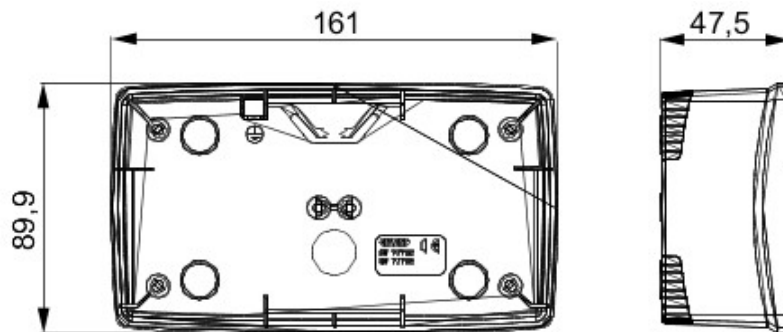

Gamma di plance da tavolo, scatole da parete e contenitori autoportanti vuoti da parete, adatte per l'alloggiamento dei dispositivi modulari Chorus. Le plance e le scatole da parete, disponibili nei colori bianco e nero, vanno completate con supporto Chorus e placche One. I contenitori autoportanti, disponibili nel colore grigio RAL 7035, si caratterizzano nelle versioni con grado di protezione IP40 e IP55: entrambi sono provvisti di pretranciati sfondabili, inoltre la versione stagna è fornita di portella con membrana trasparente anti-UV. Scatole e contenitori autoportanti sono predisposti per il fissaggio del morsetto di terra.

Descrizione	2+2 posti	Tipo	Orizzontale
Colore	Bianco	Caratteristiche	Halogen free
Supporto	GW16822	Adatta per placche	ONE International
Coppia serraggio viti	0.8 Newton/metri	Dim. esterne BxHxP (mm)	161x90x46
Glow wire test	650 °C	Termopressione con biglia	70 °C
Norma di riferimento	EN 60670-1	Temperatura di installazione	-5 +60 °C
Codice Electrocod	0110		

### DIMENSIONALE