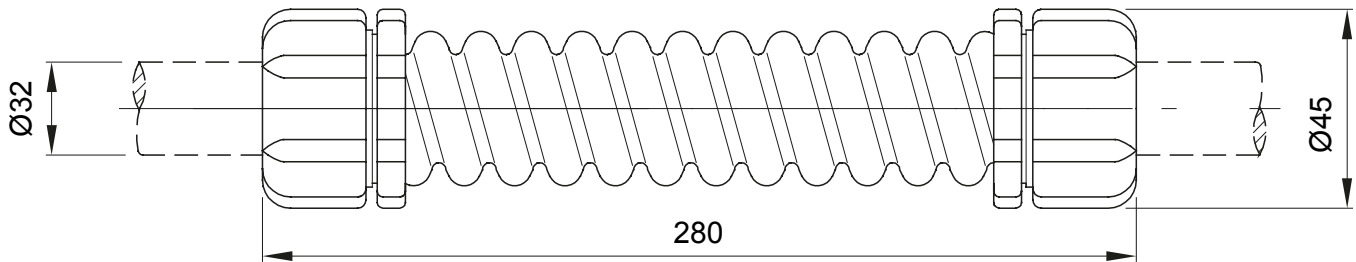

Componenti di percorso per i tubi protettivi rigidi serie RK con gradi di protezione IP40 e IP67.

Colore	Grigio RAL 7035	Grado di protezione	IP44
Lunghezza (mm)	280	Ø esterno (mm)	45
Ø interno (mm)	28	Per tubi Ø esterno (mm)	32
Codice Electrocod	21221		

### DIMENSIONALE