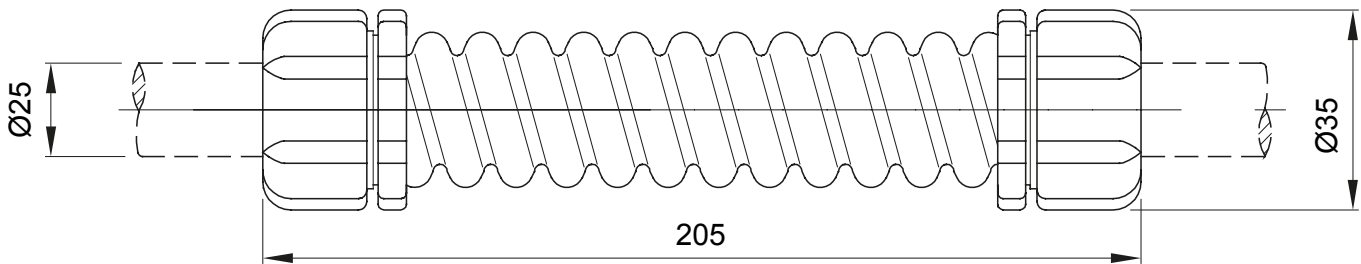

Componenti di percorso per i tubi protettivi rigidi serie RK con gradi di protezione IP40 e IP67.

Colore	Grigio RAL 7035	Grado di protezione	IP44
Lunghezza (mm)	205	Ø esterno (mm)	35
Ø interno (mm)	21.5	Per tubi Ø esterno (mm)	25
Codice Electrocod	21221		

DIMENSIONALE

SIMBOLOGIA TECNICA

IP

IP44

MARCHI/APPROVAZIONI