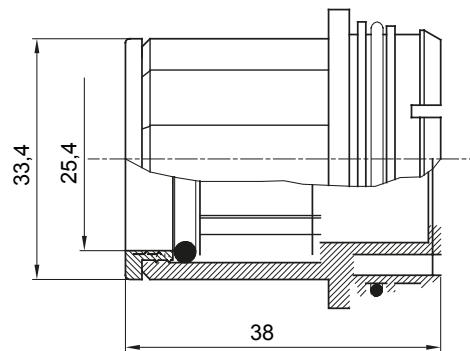

Componenti di percorso per i tubi protettivi rigidi serie RK con gradi di protezione IP40 e IP67.

Colore	Grigio RAL 7035	Caratteristiche	-
Tubi Ø (mm)	25	Codice Electrocod	21221

DIMENSIONALE

MARCHI/APPROVAZIONI