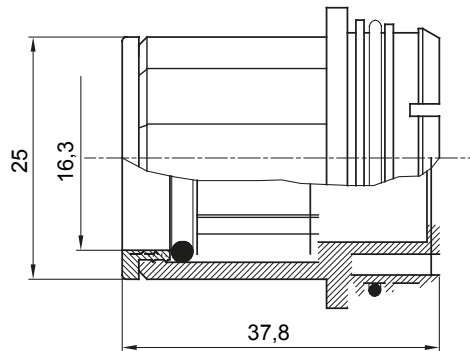

Componenti di percorso per i tubi protettivi rigidi serie RK con gradi di protezione IP40 e IP67.

Colore	Grigio RAL 7035	Caratteristiche	-
Tubi Ø (mm)	16	Codice Electrocod	21221

### DIMENSIONALE