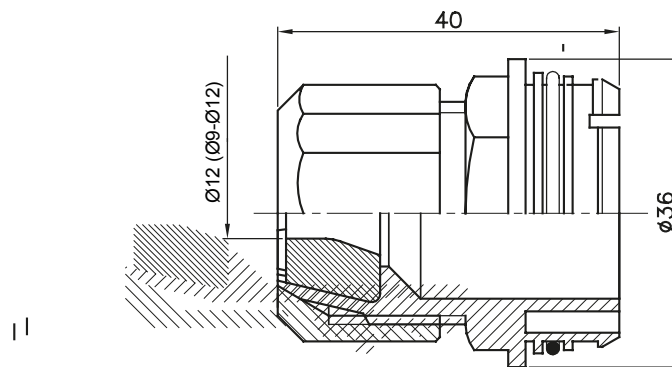

Componenti di percorso per i tubi protettivi rigidi serie RK con gradi di protezione IP40 e IP67.

Colore	Grigio RAL 7035	Caratteristiche	-
Per cavi Ø (mm)	9-12	Codice Electrocod	21221

### DIMENSIONALE