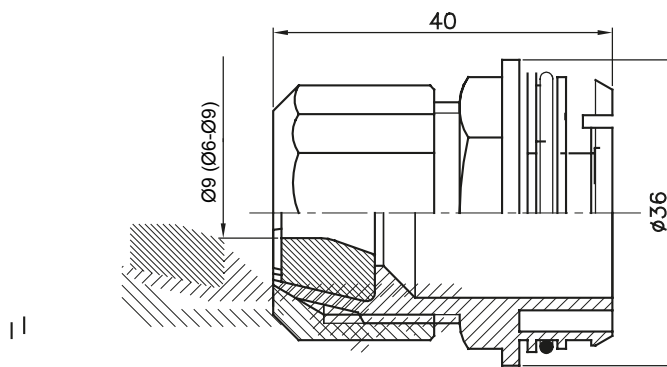

Componenti di percorso per i tubi protettivi rigidi serie RK con gradi di protezione IP40 e IP67.

Colore	Grigio RAL 7035	Caratteristiche	-
Per cavi Ø (mm)	6-9	Codice Electrocod	21221

### DIMENSIONALE