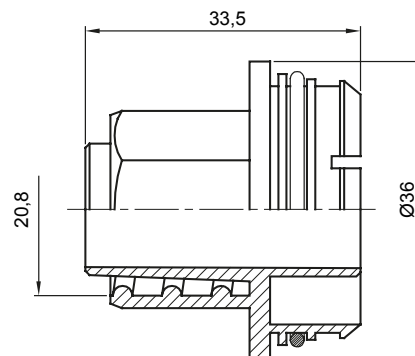

Componenti di percorso per i tubi protettivi rigidi serie RK con gradi di protezione IP40 e IP67.

Colore	Grigio RAL 7035	Caratteristiche	-
Guaina Ø (mm)	16	Codice Electrocod	21221

DIMENSIONALE

MARCHI/APPROVAZIONI