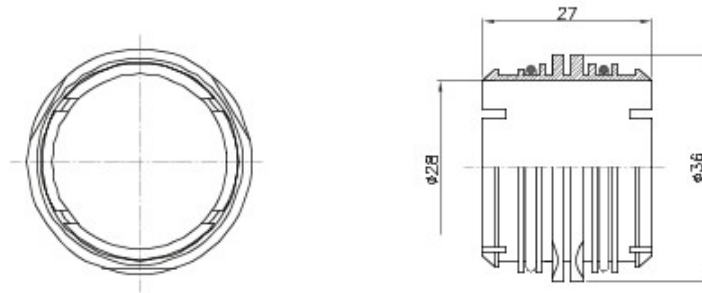

Componenti di percorso per i tubi protettivi rigidi serie RK con gradi di protezione IP40 e IP67.

Colore	Grigio RAL 7035	Caratteristiche	Halogen free
Descrizione	Raccordo scatola - scatola	Codice Electrocod	21221

DIMENSIONALE

SIMBOLOGIA TECNICA

MARCHI/APPROVAZIONI