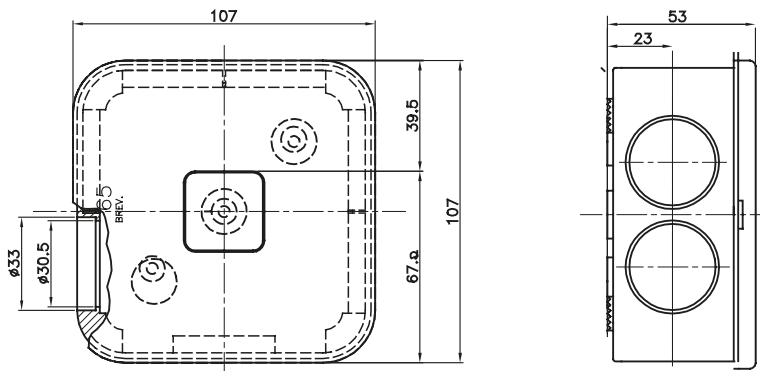

Componenti di percorso per i tubi protettivi rigidi serie RK con gradi di protezione IP40 e IP67.

Colore	Grigio RAL 7035	Dim. esterne BxHxP (mm)	106x106x53
Grado di protezione	IP54	Caratteristiche	-
Dotazioni	3 tappi	Descrizione	QX7-7 ingressi
Codice Electrocod	21221		

DIMENSIONALE

SIMBOLOGIA TECNICA

IP

IP54

MARCHI/APPROVAZIONI