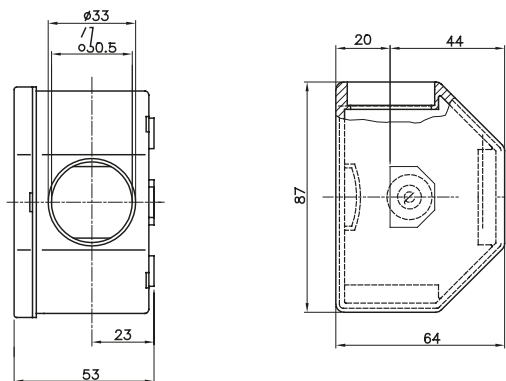

Componenti di percorso per i tubi protettivi rigidi serie RK con gradi di protezione IP40 e IP67.

Colore	Grigio RAL 7035	Dim. esterne BxHxP (mm)	87x64x53
Grado di protezione	IP54	Caratteristiche	-
Descrizione	TX3-3 ingressi	Codice Electrocod	21221

DIMENSIONALE

SIMBOLOGIA TECNICA

IP

IP54

MARCHI/APPROVAZIONI