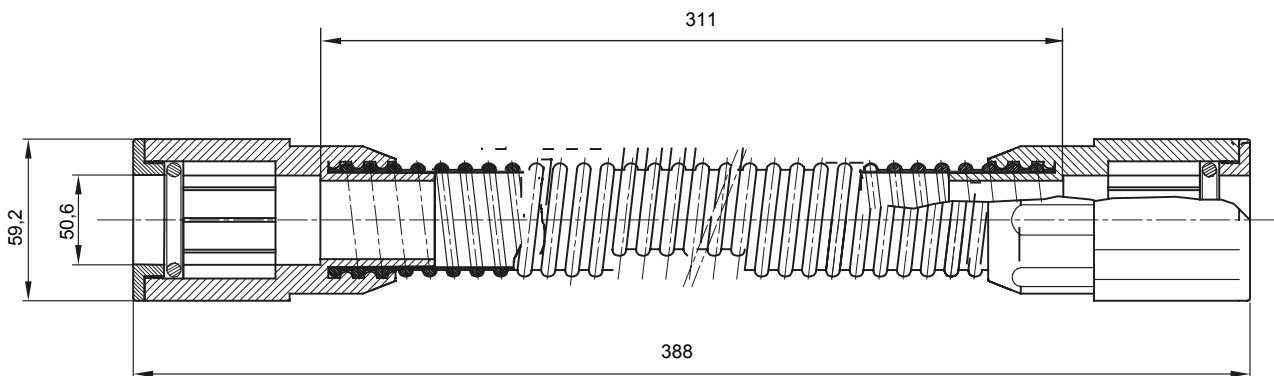

Componenti di percorso per i tubi protettivi rigidi serie RK con gradi di protezione IP40 e IP67.

Colore	Grigio RAL 7035	Grado di protezione	IP65
Lunghezza utile (mm)	311	Tubi Ø (mm)	50
Codice Electrocod	21221		

### DIMENSIONALE

### SIMBOLOGIA TECNICA