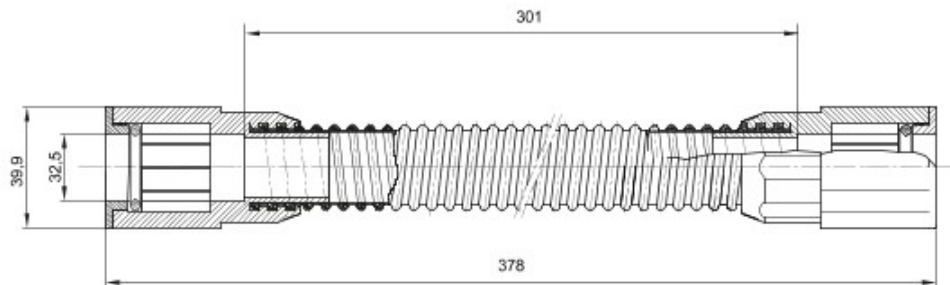

Componenti di percorso per i tubi protettivi rigidi serie RK con gradi di protezione IP40 e IP67.

Colore	Grigio RAL 7035	Grado di protezione	IP65
Lunghezza utile (mm)	301	Tubi Ø (mm)	32
Codice Electrocod	21221		

DIMENSIONALE

SIMBOLOGIA TECNICA

IP

IP65

MARCHI/APPROVAZIONI