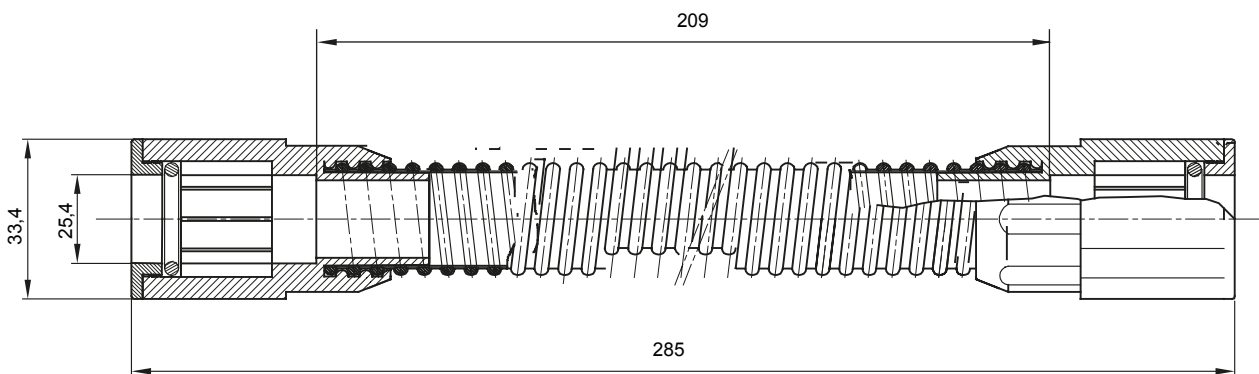

Componenti di percorso per i tubi protettivi rigidi serie RK con gradi di protezione IP40 e IP67.

Colore	Grigio RAL 7035	Grado di protezione	IP65
Lunghezza utile (mm)	209	Tubi Ø (mm)	25
Codice Electrocod	21221		

DIMENSIONALE

SIMBOLOGIA TECNICA

IP

IP65

MARCHI/APPROVAZIONI