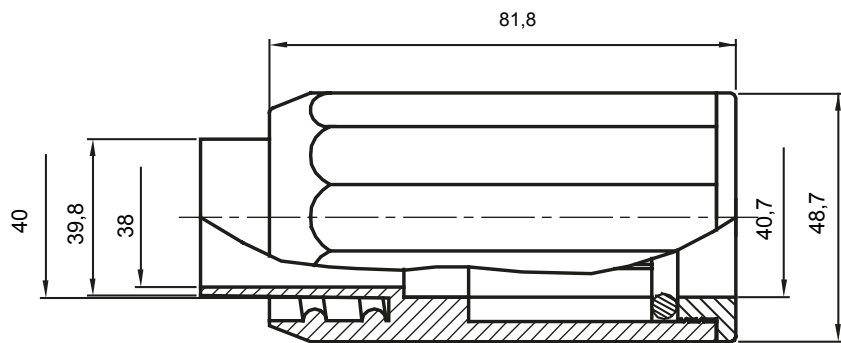

Componenti di percorso per i tubi protettivi rigidi serie RK con gradi di protezione IP40 e IP67.

Colore	Grigio RAL 7035	Grado di protezione	IP65
Tubi Ø (mm)	40	Guaina Ø (mm)	40
Tipo Materiale	Halogen free secondo norma EN 50642	Codice Electrocod	21221

DIMENSIONALE

SIMBOLOGIA TECNICA

IP

HF
HALOGEN FREE

IP65

MARCHI/APPROVAZIONI