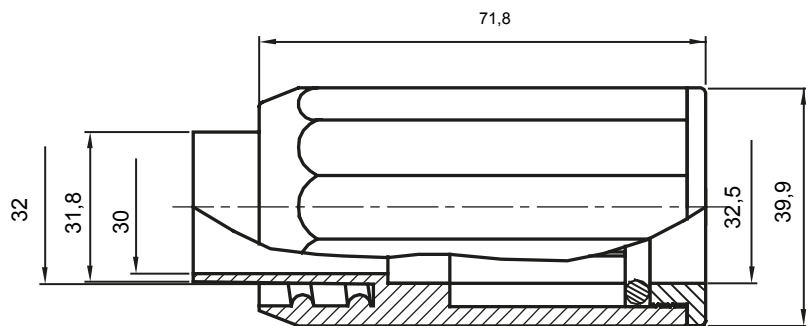

Componenti di percorso per i tubi protettivi rigidi serie RK con gradi di protezione IP40 e IP67.

Colore	Grigio RAL 7035	Grado di protezione	IP65
Tubi Ø (mm)	32	Guaina Ø (mm)	28
Tipo Materiale	Halogen free secondo norma EN 50642	Codice Electrocod	21221

DIMENSIONALE

SIMBOLOGIA TECNICA

IP

HF
HALOGEN FREE

IP65

MARCHI/APPROVAZIONI