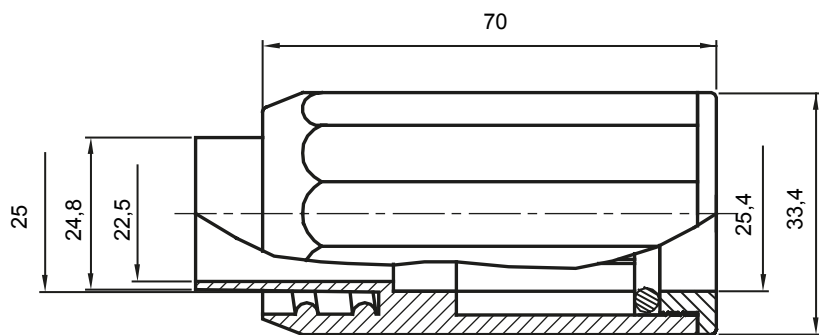

Componenti di percorso per i tubi protettivi rigidi serie RK con gradi di protezione IP40 e IP67.

Colore	Grigio RAL 7035	Grado di protezione	IP65
Tubi Ø (mm)	25	Guaina Ø (mm)	25
Tipo Materiale	Halogen free secondo norma EN 50642	Codice Electrocod	21221

DIMENSIONALE

SIMBOLOGIA TECNICA

IP

HF
HALOGEN FREE

IP65

MARCHI/APPROVAZIONI