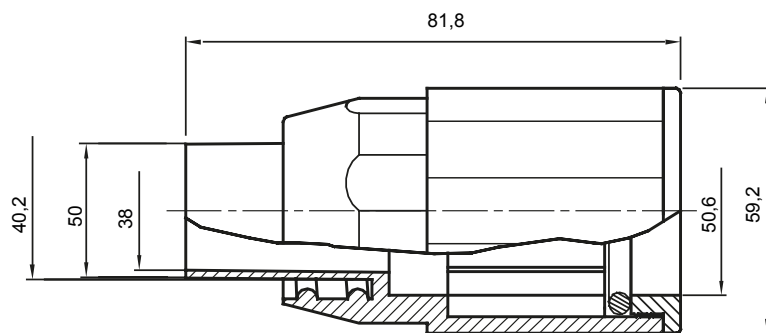

Componenti di percorso per i tubi protettivi rigidi serie RK con gradi di protezione IP40 e IP67.

Colore	Grigio RAL 7035	Grado di protezione	IP65
Tubi Ø (mm)	50	Guaina Ø (mm)	40
Tipo Materiale	Halogen free secondo norma EN 50642	Codice Electrocod	21221

DIMENSIONALE

SIMBOLOGIA TECNICA

IP

HF
HALOGEN FREE

IP65

MARCHI/APPROVAZIONI