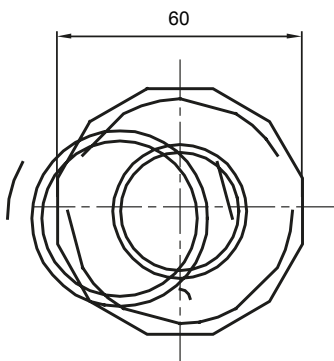

Componenti di percorso per i tubi protettivi rigidi serie RK con gradi di protezione IP40 e IP67.

Colore	Grigio RAL 7035	Grado di protezione	IP65
Tubi Ø (mm)	50	Guaina Ø (mm)	40
Tipo Materiale	Halogen free secondo norma EN 50642	Codice Electrocod	21221

DIMENSIONALE

SIMBOLOGIA TECNICA

IP

HF
HALOGEN FREE

IP65

MARCHI/APPROVAZIONI