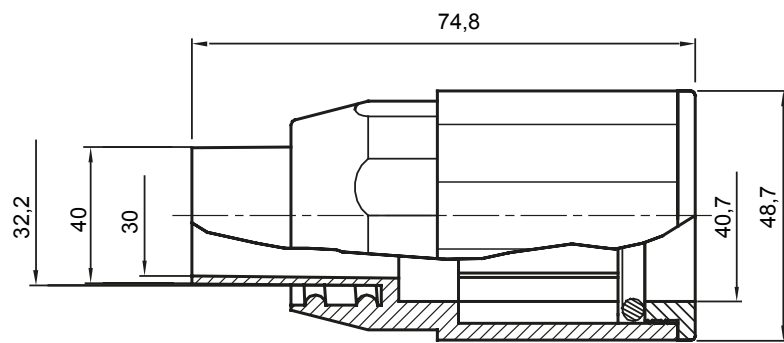

Componenti di percorso per i tubi protettivi rigidi serie RK con gradi di protezione IP40 e IP67.

Colore	Grigio RAL 7035	Grado di protezione	IP65
Tubi Ø (mm)	40	Guaina Ø (mm)	32
Tipo Materiale	Halogen free secondo norma EN 50642	Codice Electrocod	21221

DIMENSIONALE

SIMBOLOGIA TECNICA

IP

HF
HALOGEN FREE

IP65

MARCHI/APPROVAZIONI