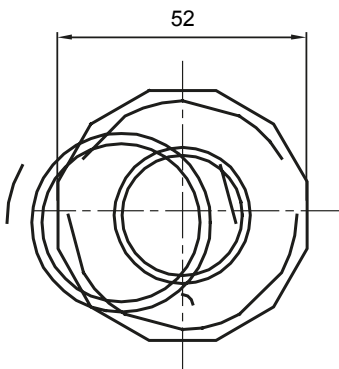

Componenti di percorso per i tubi protettivi rigidi serie RK con gradi di protezione IP40 e IP67.

Colore	Grigio RAL 7035	Grado di protezione	IP65
Tubi Ø (mm)	40	Guaina Ø (mm)	32
Tipo Materiale	Halogen free secondo norma EN 50642	Codice Electrocod	21221

DIMENSIONALE

SIMBOLOGIA TECNICA

IP

HF
HALOGEN FREE

IP65

MARCHI/APPROVAZIONI