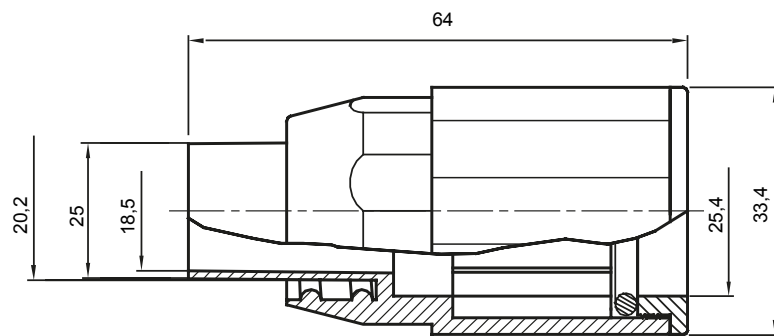

Componenti di percorso per i tubi protettivi rigidi serie RK con gradi di protezione IP40 e IP67.

Colore	Grigio RAL 7035	Grado di protezione	IP65
Tubi Ø (mm)	25	Guaina Ø (mm)	20
Tipo Materiale	Halogen free secondo norma EN 50642	Codice Electrocod	21221

DIMENSIONALE

SIMBOLOGIA TECNICA

IP

HF
HALOGEN FREE

IP65

MARCHI/APPROVAZIONI