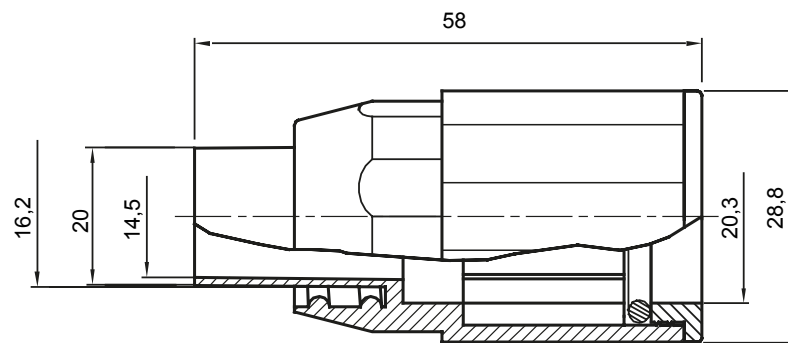

Componenti di percorso per i tubi protettivi rigidi serie RK con gradi di protezione IP40 e IP67.

Colore	Grigio RAL 7035	Grado di protezione	IP65
Tubi Ø (mm)	20	Guaina Ø (mm)	16
Tipo Materiale	Halogen free secondo norma EN 50642	Codice Electrocod	21221

DIMENSIONALE

SIMBOLOGIA TECNICA

IP

HF
HALOGEN FREE

IP65

MARCHI/APPROVAZIONI