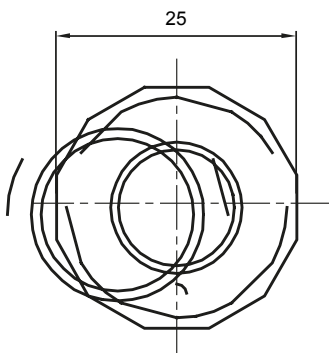

Componenti di percorso per i tubi protettivi rigidi serie RK con gradi di protezione IP40 e IP67.

Colore	Grigio RAL 7035	Grado di protezione	IP65
Tubi Ø (mm)	16	Guaina Ø (mm)	12
Tipo Materiale	Halogen free secondo norma EN 50642	Codice Electrocod	21221

DIMENSIONALE

SIMBOLOGIA TECNICA

IP

HF
HALOGEN FREE

IP65

MARCHI/APPROVAZIONI