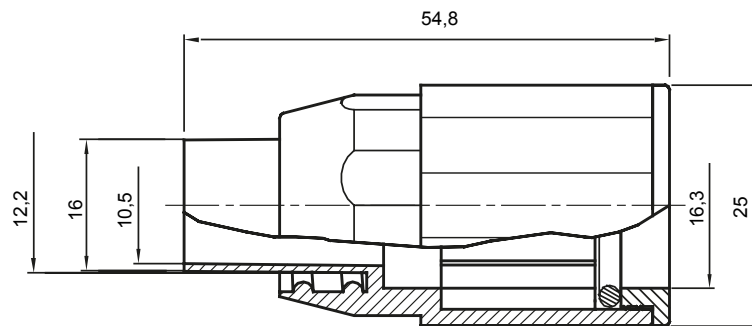

Componenti di percorso per i tubi protettivi rigidi serie RK con gradi di protezione IP40 e IP67.

Colore	Grigio RAL 7035	Grado di protezione	IP65
Tubi Ø (mm)	16	Guaina Ø (mm)	12
Tipo Materiale	Halogen free secondo norma EN 50642	Codice Electrocod	21221

DIMENSIONALE

SIMBOLOGIA TECNICA

IP

HF
HALOGEN FREE

IP65

MARCHI/APPROVAZIONI