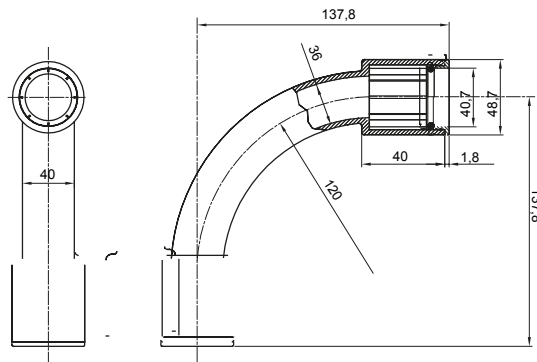

Componenti di percorso per i tubi protettivi rigidi serie RK con gradi di protezione IP40 e IP67.

Colore	Grigio RAL 7035	Grado di protezione	IP67
Tubi Ø (mm)	40	Tipo Materiale	Halogen free secondo norma EN 50642
Codice Electrocod	21221		

DIMENSIONALE

SIMBOLOGIA TECNICA

IP

HF
HALOGEN FREE

IP67

MARCHI/APPROVAZIONI