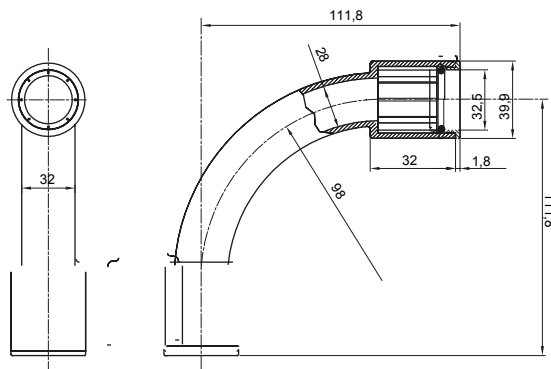

Componenti di percorso per i tubi protettivi rigidi serie RK con gradi di protezione IP40 e IP67.

Colore	Grigio RAL 7035	Grado di protezione	IP67
Tubi Ø (mm)	32	Tipo Materiale	Halogen free secondo norma EN 50642
Codice Electrocod	21221		

### DIMENSIONALE