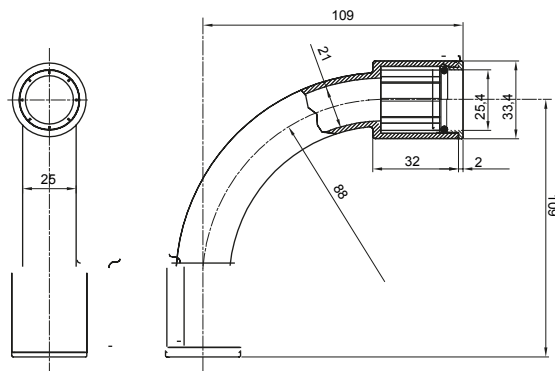

Componenti di percorso per i tubi protettivi rigidi serie RK con gradi di protezione IP40 e IP67.

Colore	Grigio RAL 7035	Grado di protezione	IP67
Tubi Ø (mm)	25	Tipo Materiale	Halogen free secondo norma EN 50642
Codice Electrocod	21221		

DIMENSIONALE

SIMBOLOGIA TECNICA

IP

HF
HALOGEN FREE

IP67

MARCHI/APPROVAZIONI