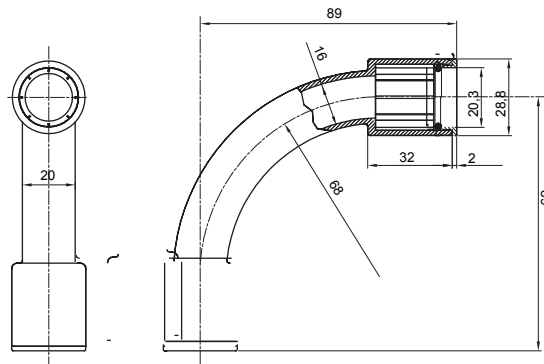

Componenti di percorso per i tubi protettivi rigidi serie RK con gradi di protezione IP40 e IP67.

Colore	Grigio RAL 7035	Grado di protezione	IP67
Tubi Ø (mm)	20	Tipo Materiale	Halogen free secondo norma EN 50642
Codice Electrocod	21221		

### DIMENSIONALE