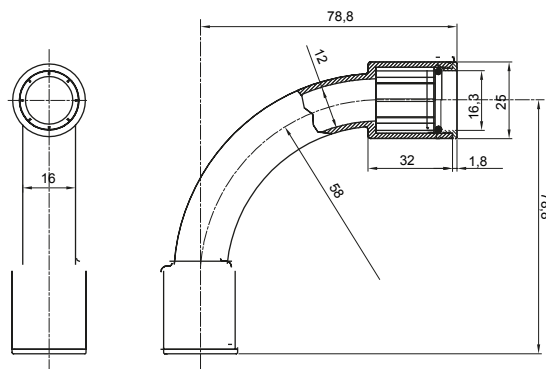

Componenti di percorso per i tubi protettivi rigidi serie RK con gradi di protezione IP40 e IP67.

Colore	Grigio RAL 7035	Grado di protezione	IP67
Tubi Ø (mm)	16	Tipo Materiale	Halogen free secondo norma EN 50642
Codice Electrocod	21221		

DIMENSIONALE

SIMBOLOGIA TECNICA

IP

HF
HALOGEN FREE

IP67

MARCHI/APPROVAZIONI