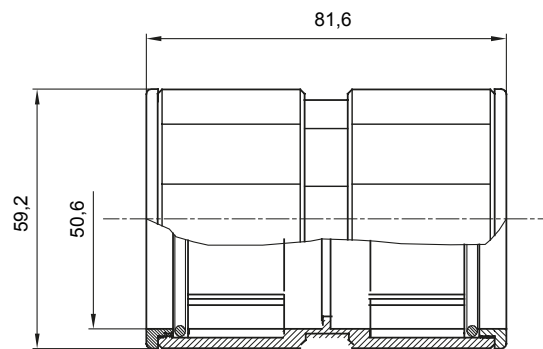

Componenti di percorso per i tubi protettivi rigidi serie RK con gradi di protezione IP40 e IP67.

Colore	Grigio RAL 7035	Grado di protezione	IP67
Tubi Ø (mm)	50	Tipo Materiale	Halogen free secondo norma EN 50642
Codice Electrocod	21221		

DIMENSIONALE

SIMBOLOGIA TECNICA

IP

HF
HALOGEN FREE

IP67

MARCHI/APPROVAZIONI